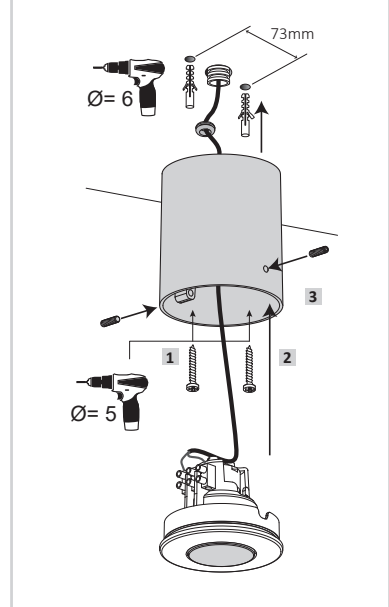

CARLO/CARLO DECO AMELIA FRANCA 90

MODEL:	Carlo 800	Carlo 800 Deco	Amelia 800	Franca 90
	Carlo 400	Carlo 400 Deco	Amelia 400	Franca 90 spike
	Carlo 250	Carlo 250 Deco	Amelia 250	Franca 90-1L wall
	Carlo spike	Carlo spike Deco	Amelia spike	Franca 90-2L wall
	Carlo wall	Carlo wall Deco	Amelia wall	
	Carlo-FS	Carlo-FS Deco	Amelia-FS	

Fumagalli S.r.l.
Via Ca' Bassa, 59
21100 Varese - ITALY
www.fumagalli.it

MADE IN ITALY

UK CAUTION! Installation and maintenance procedures must be carried out only after switching off the electricity supply. Use energy saving lamps only. If present, fit the gasket properly inside the diffuser, to ensure the IP protection. Fumagalli Srl accepts no responsibility whatsoever for damages caused by incorrect installation, misuse or when used by combining it with non-original spare parts. If in doubt, consult a qualified electrician. Keep the instructions.

I ATTENZIONE! L'installazione e la manutenzione dell'apparecchio devono essere eseguite solo dopo aver disinserito l'energia elettrica. Utilizzare solo lampade a basso consumo. Laddove presente, assicurarsi del corretto posizionamento della guarnizione all'interno dell'apparecchio al fine di garantire il grado di protezione IP. Fumagalli Srl non accetta responsabilità per danni causati da incorretta installazione, incorretto uso o dall'utilizzo di parti di ricambio che non appartengono al prodotto originale. Per qualsiasi dubbio, consultare un elettricista qualificato. Conservare le istruzioni.