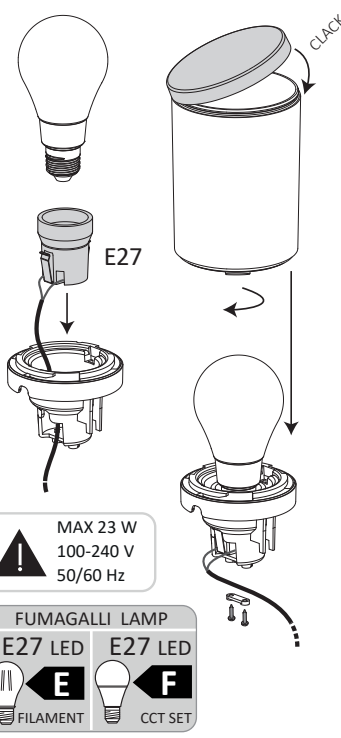

A **تحذير!** إجراءات التركيب والصيانة يجب تنفيذها إلا بعد إيقاف تشغيل التيار الكهربائي. قم باستخدام المصابيح الموفرة للطاقة فقط. إذا كان موجوداً، قم بتركيب الحشوة كما ينبغي بصورة صحيحة داخل الغطاء المخصص لنشر الضوء بشكل متساوي، لضمان الحماية من تدفق الماء. الشركة المصنعة فوماجالي لا تقبل أي مسؤولية عن الأضرار الناجمة عن التركيب غير الصحيح، سوء الاستخدام، أو عند استخدام قطع غيار غير أصلية عند الجمع. إذا إنتابك أي شك، قم باستشارة كهربائي مختص، قم بتتبع التعليمات.

CARLO DECO

CARLO - HEAD TOP

AMELIA - HEAD TOP

FRANCA 90 - HEAD TOP

CARLO 250/ AMELIA 250

CARLO SPIKE/AMELIA SPIKE/FRANCA 90 SPIKE

FRANCA 90

ANTI-VANDAL LOCK