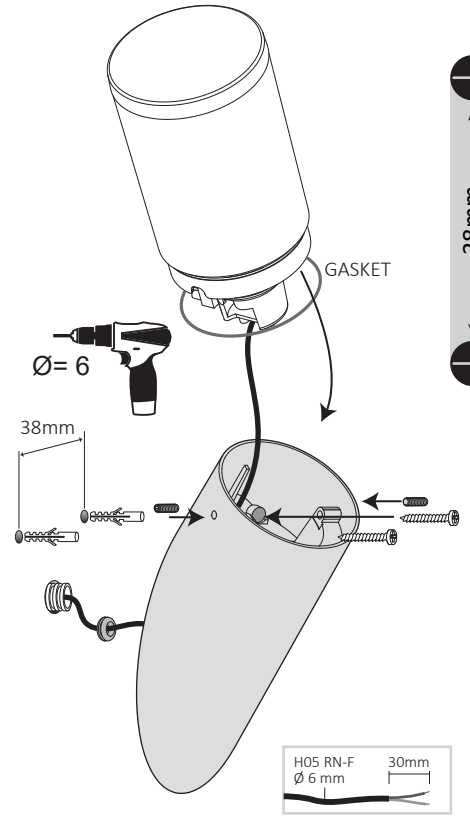

CARLO-FS/ AMELIA-FS