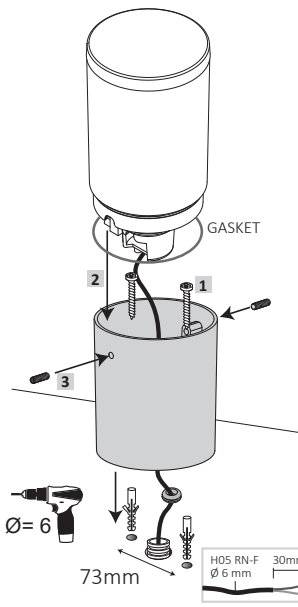

A **تحذير!** إجراءات التركيب والصيانة يجب تنفيذها إلا بعد إيقاف تشغيل التيار الكهربائي. قم باستخدام المصابيح الموفرة للطاقة فقط. إذا كان موجوداً، قم بتركيب الحشوة كما ينبغي بصورة صحيحة داخل الغطاء المخصص لنشر الضوء بشكل متساوي، لضمان الحماية من تدفق الماء. الشركة المصنعة فوماجالي لا تقبل أي مسؤولية عن الأضرار الناجمة عن التركيب غير الصحيح، سوء الاستخدام، أو عند استخدام قطع غيار غير أصلية عند الجمع. إذا إنتابك أي شك، قم باستشارة كهربائي مختص، قم بتتبع التعليمات.

CARLO DECO

CARLO - HEAD TOP

AMELIA - HEAD TOP

FRANCA 90 - HEAD TOP

CARLO 250/ AMELIA 250

CARLO SPIKE/AMELIA SPIKE/FRANCA 90 SPIKE

FRANCA 90

ANTI-VANDAL LOCK