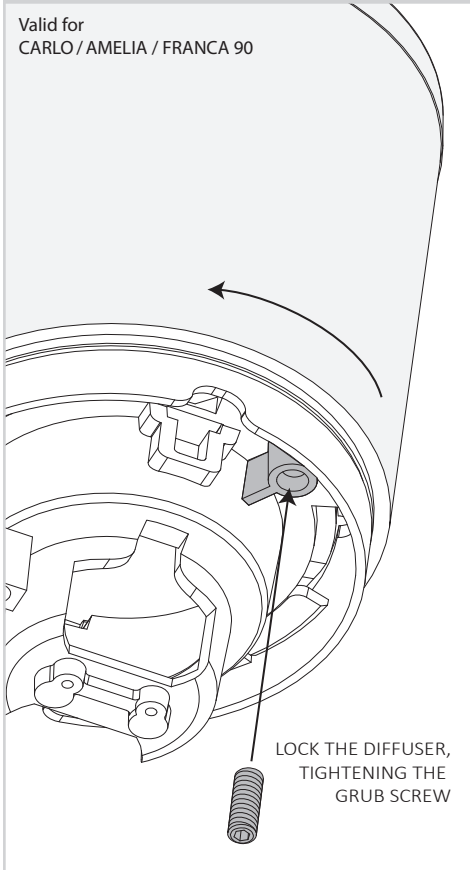

ANTI-VANDAL LOCK

Valid for
CARLO / AMELIA / FRANCA 90