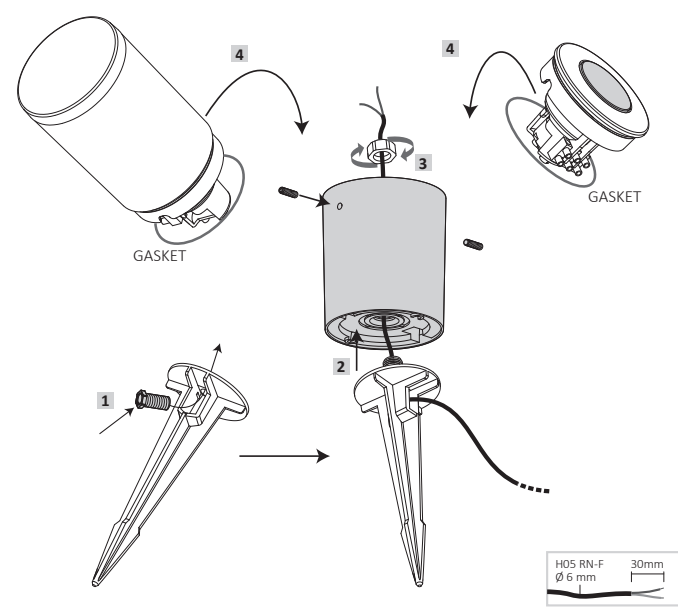

A **تحذير!** إجراءات التركيب والصيانة يجب تنفيذها إلا بعد إيقاف تشغيل التيار الكهربائي. قم باستخدام المصابيح الموفرة للطاقة فقط. إذا كان موجوداً، قم بتركيب الحشوة كما ينبغي بصورة صحيحة داخل الغطاء المخصص لنشر الضوء بشكل متساوي، لضمان الحماية من تدفق الماء. الشركة المصنعة فوماجالي لا تقبل أي مسؤولية عن الأضرار الناجمة عن التركيب غير الصحيح، سوء الاستخدام، أو عند استخدام قطع غيار غير أصلية عند الجمع. إذا إنتابك أي شك، قم باستشارة كهربائي مختص، قم بتتبع التعليمات.

CARLO DECO

CARLO - HEAD TOP

AMELIA - HEAD TOP

FRANCA 90 - HEAD TOP

CARLO 250/ AMELIA 250

CARLO SPIKE/AMELIA SPIKE/FRANCA 90 SPIKE

FRANCA 90

ANTI-VANDAL LOCK