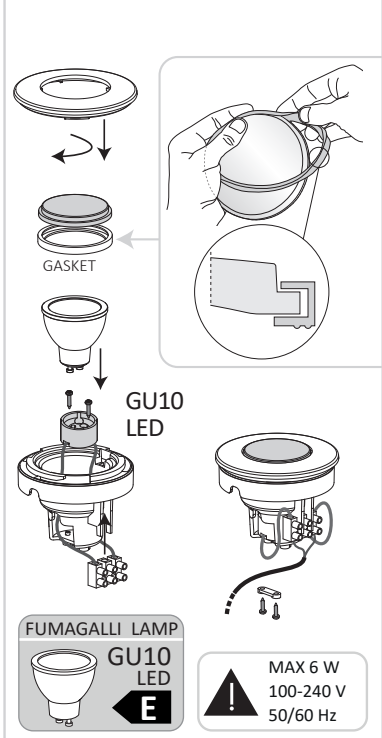

A **تحذير!** إجراءات التركيب والصيانة يجب تنفيذها إلا بعد إيقاف تشغيل التيار الكهربائي. قم باستخدام المصابيح الموفرة للطاقة فقط. إذا كان موجوداً، قم بتركيب الحشوة كما ينبغي بصورة صحيحة داخل الغطاء المخصص لنشر الضوء بشكل متساوي، لضمان الحماية من تدفق الماء. الشركة المصنعة فوماجالي لا تقبل أي مسؤولية عن الأضرار الناجمة عن التركيب غير الصحيح، سوء الاستخدام، أو عند استخدام قطع غيار غير أصلية عند الجمع. إذا إنتابك أي شك، قم باستشارة كهربائي مختص، قم بتتبع التعليمات.

CARLO DECO

CARLO - HEAD TOP

AMELIA - HEAD TOP

FRANCA 90 - HEAD TOP

CARLO 250/ AMELIA 250

CARLO SPIKE/AMELIA SPIKE/FRANCA 90 SPIKE

FRANCA 90

ANTI-VANDAL LOCK