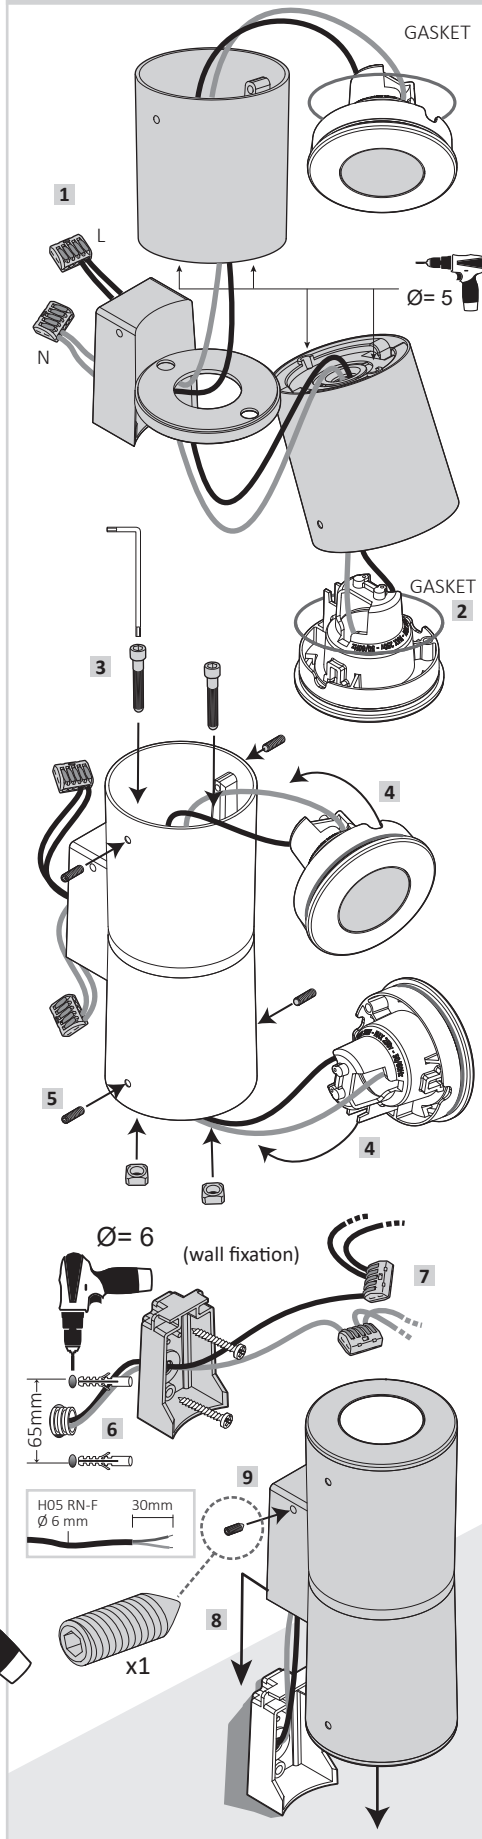

FRANCA 90-2L WALL