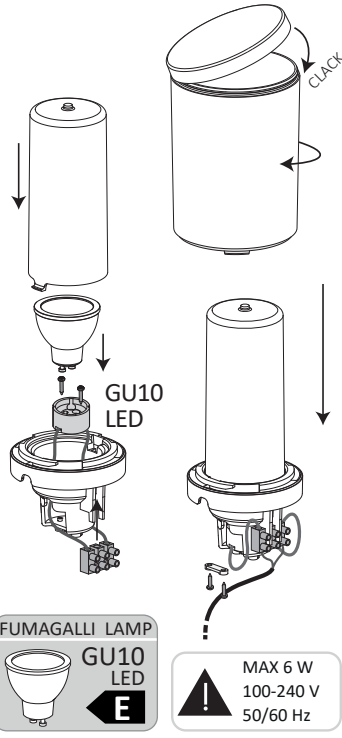

CARLO - HEAD TOP