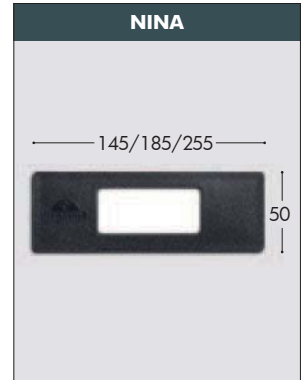

Lampada rettangolare a LED per incasso a muro dal design compatto e sottile senza viti a vista. Realizzata in resina antiurto, stabilizzata ai raggi UV, inattaccabile da ruggine e corrosione. Fornita con inclusa lampadina a LED R7s con Kelvin impostabile, certificata TÜV, di lunga durata ed elevata efficienza. Disponibile in tre diverse misure e potenze. Classe di isolamento II, grado di protezione IP55.

Dimensions and weight
Width: 145/185/255 mm
Height: 50 mm
Installation housing depth: 50 mm
Weight: 0,26/0,31/0,72 Kg

Moulded colours:
 Black White Grey
Diffuser PMMA:
 Opal

LED LAMPS

Comply with: EU2019/2015
EU2019/2020
Technical details on page 668.