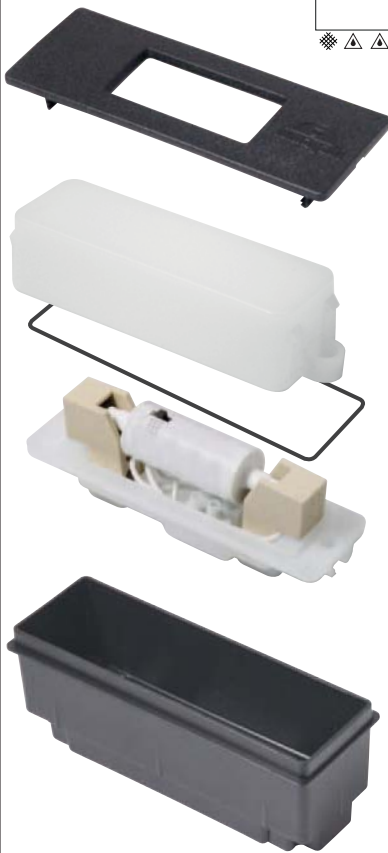

NINA - COMPONENTS

IP55
⚡ ⚠ ⚠

COVER with no visible screws and slim design, made of shockproof resin material, UV-rays stabilized, rust and corrosion free. Three different sizes available.

COVER dal design sottile e senza viti a vista, realizzata in resina antiurto, stabilizzata ai raggi UV, inattaccabile da ruggine e corrosione. Disponibile in tre diverse misure.

Opal **MODULE** made of shockproof resin material, UV-rays stabilized, consisting of a cover and a base suitable for the electrical devices fixation. Provided with silicone rubber gasket to ensure high protection against external agents and supplied complete with **R7s led lamp**.

MODULO opale realizzato in resina antiurto stabilizzata ai raggi UV, composto da un coperchio e da una base, adatta ad alloggiare gli accessori elettrici. Provvisto di guarnizione in gomma siliconica per garantire un alto livello di protezione contro gli agenti esterni e fornito completo di lampadina led R7s.

INSTALLATION HOUSING made of shockproof resin material, to be cemented into the wall before installing the luminaries. Compact size and reduced depth allowing both outdoor and indoor installation.

CONTRO-CASSA in resina antiurto da cementare nel muro prima dell'installazione degli apparecchi. Il design compatto e la profondità ridotta ne permettono l'installazione sia all'esterno che all'interno.